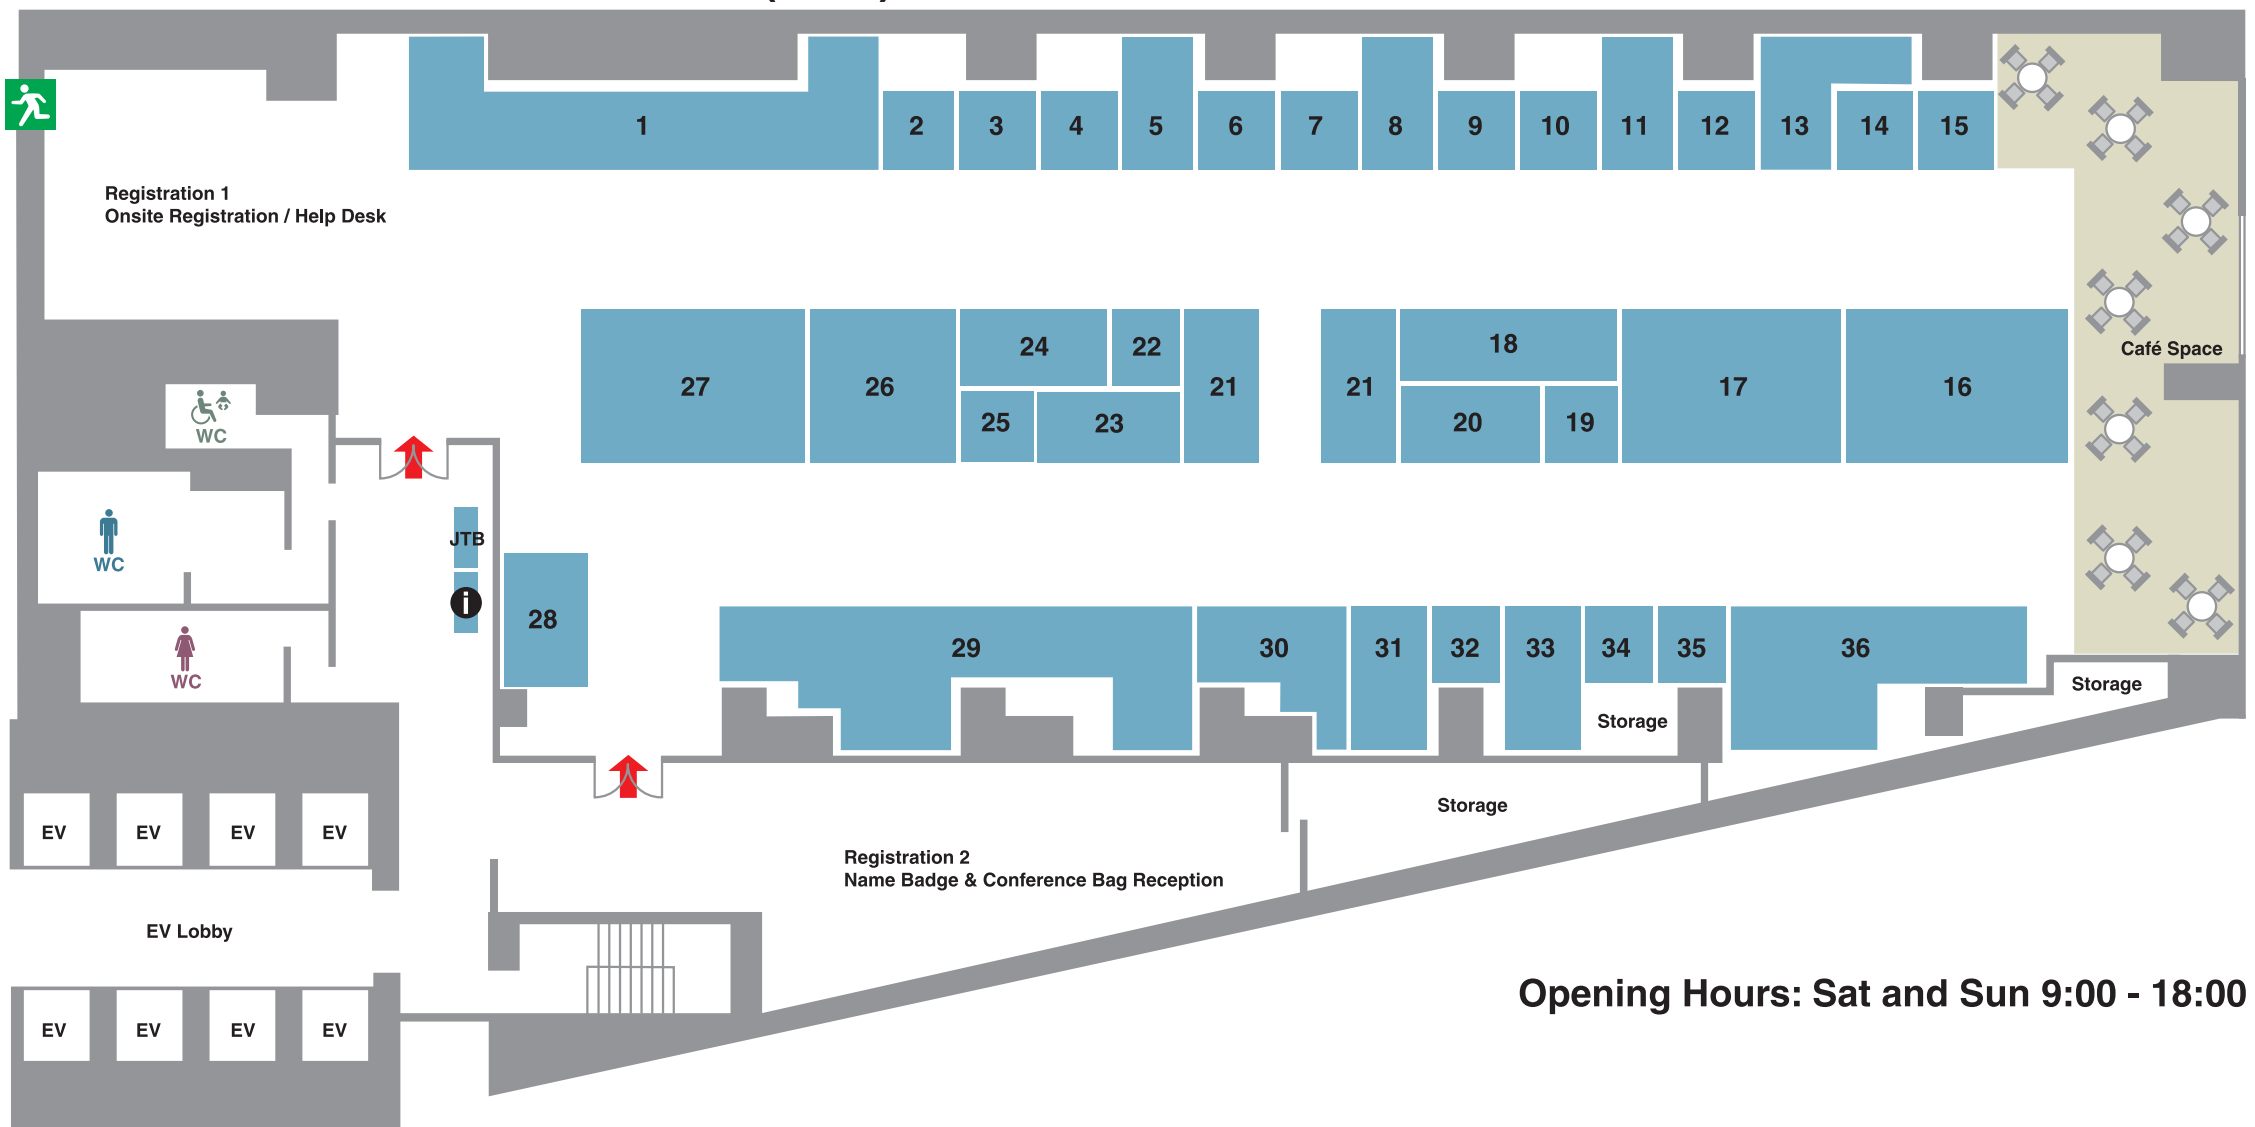

Educational Materials Exhibition (EME) on the 8th Floor

Opening Hours: Sat and Sun 9:00 - 18:00

Educational Materials Exhibition (EME) Exhibitors (Associate Members in alphabetical order)

ABAX Ltd. (アバックス有限会社)	20	McLellan International (マクレランインターナショナル)	10
Atama-ii Books	28	Nan'un-do Publishing Co., Ltd. (株式会社南雲堂)	15
Banner Japan (株式会社バナージャパン)	22	National Geographic Learning Cengage Learning	29
BTB Press (BTBプレス)	35	Nellie's Ltd. (株式会社ネリーズ)	16
Cambridge University Press Japan (ケンブリッジ大学出版株式会社)	1	Nikkei Media Marketing Inc. (日経メディアマーケティング株式会社)	3
CHleru Co., Ltd. (チエル株式会社)	8	Oxford University Press (オックスフォード大学出版局株式会社)	27
CIEE Japan (国際教育交換協議会(CIEE) 日本代表部)	9	Pearson Japan K.K. (ピアソン・ジャパン株式会社)	21
Eigo Live, LLC (エイゴライブ合同会社)	2	Prontest Inc. (株式会社プロンテスト)	19
Eiken Foundation of Japan (公益財団法人日本英語検定協会)	12	Scholastic Inc. Mary Glasgow Magazines (スカラスティック メアリ・グラスゴーマガジンス) ..	24
englishbooks.jp	36	Seed Learning K.K. (シードラーニング株式会社)	26
EnglishCentral K.K. (株式会社EnglishCentral)	33	SEIBIDO Publishing Co., Ltd. (株式会社成美堂)	18
Global Stories Press	7	Temple University Japan (テンブル大学ジャパンキャンパス)	25
iGroup Japan (iJapan株式会社)	34	University of Birmingham (パーミンガム大学)	31
IIBC (The Institute for International Business Communication 一般財団法人国際ビジネスコミュニケーション協会) ..	5	University of Stirling (スターリング大学)	4
Intercom Press Inc. (株式会社インターカムプレス)	32		
Kinseido Publishing Co., Ltd. (株式会社金星堂)	23	JALT Publications (JALT学会誌)	11
Lexxica (株式会社レキシカ)	30	Job Information Center (教員公募情報センター)	13
Macmillan LanguageHouse (株式会社マクミラン ランゲージハウス)	17	Epochal Tsukuba PR Desk (JALT2017 Conference Site JALT2017 国際大会会場)	14
Macquarie University, Sydney (マッコリー大学)	6		