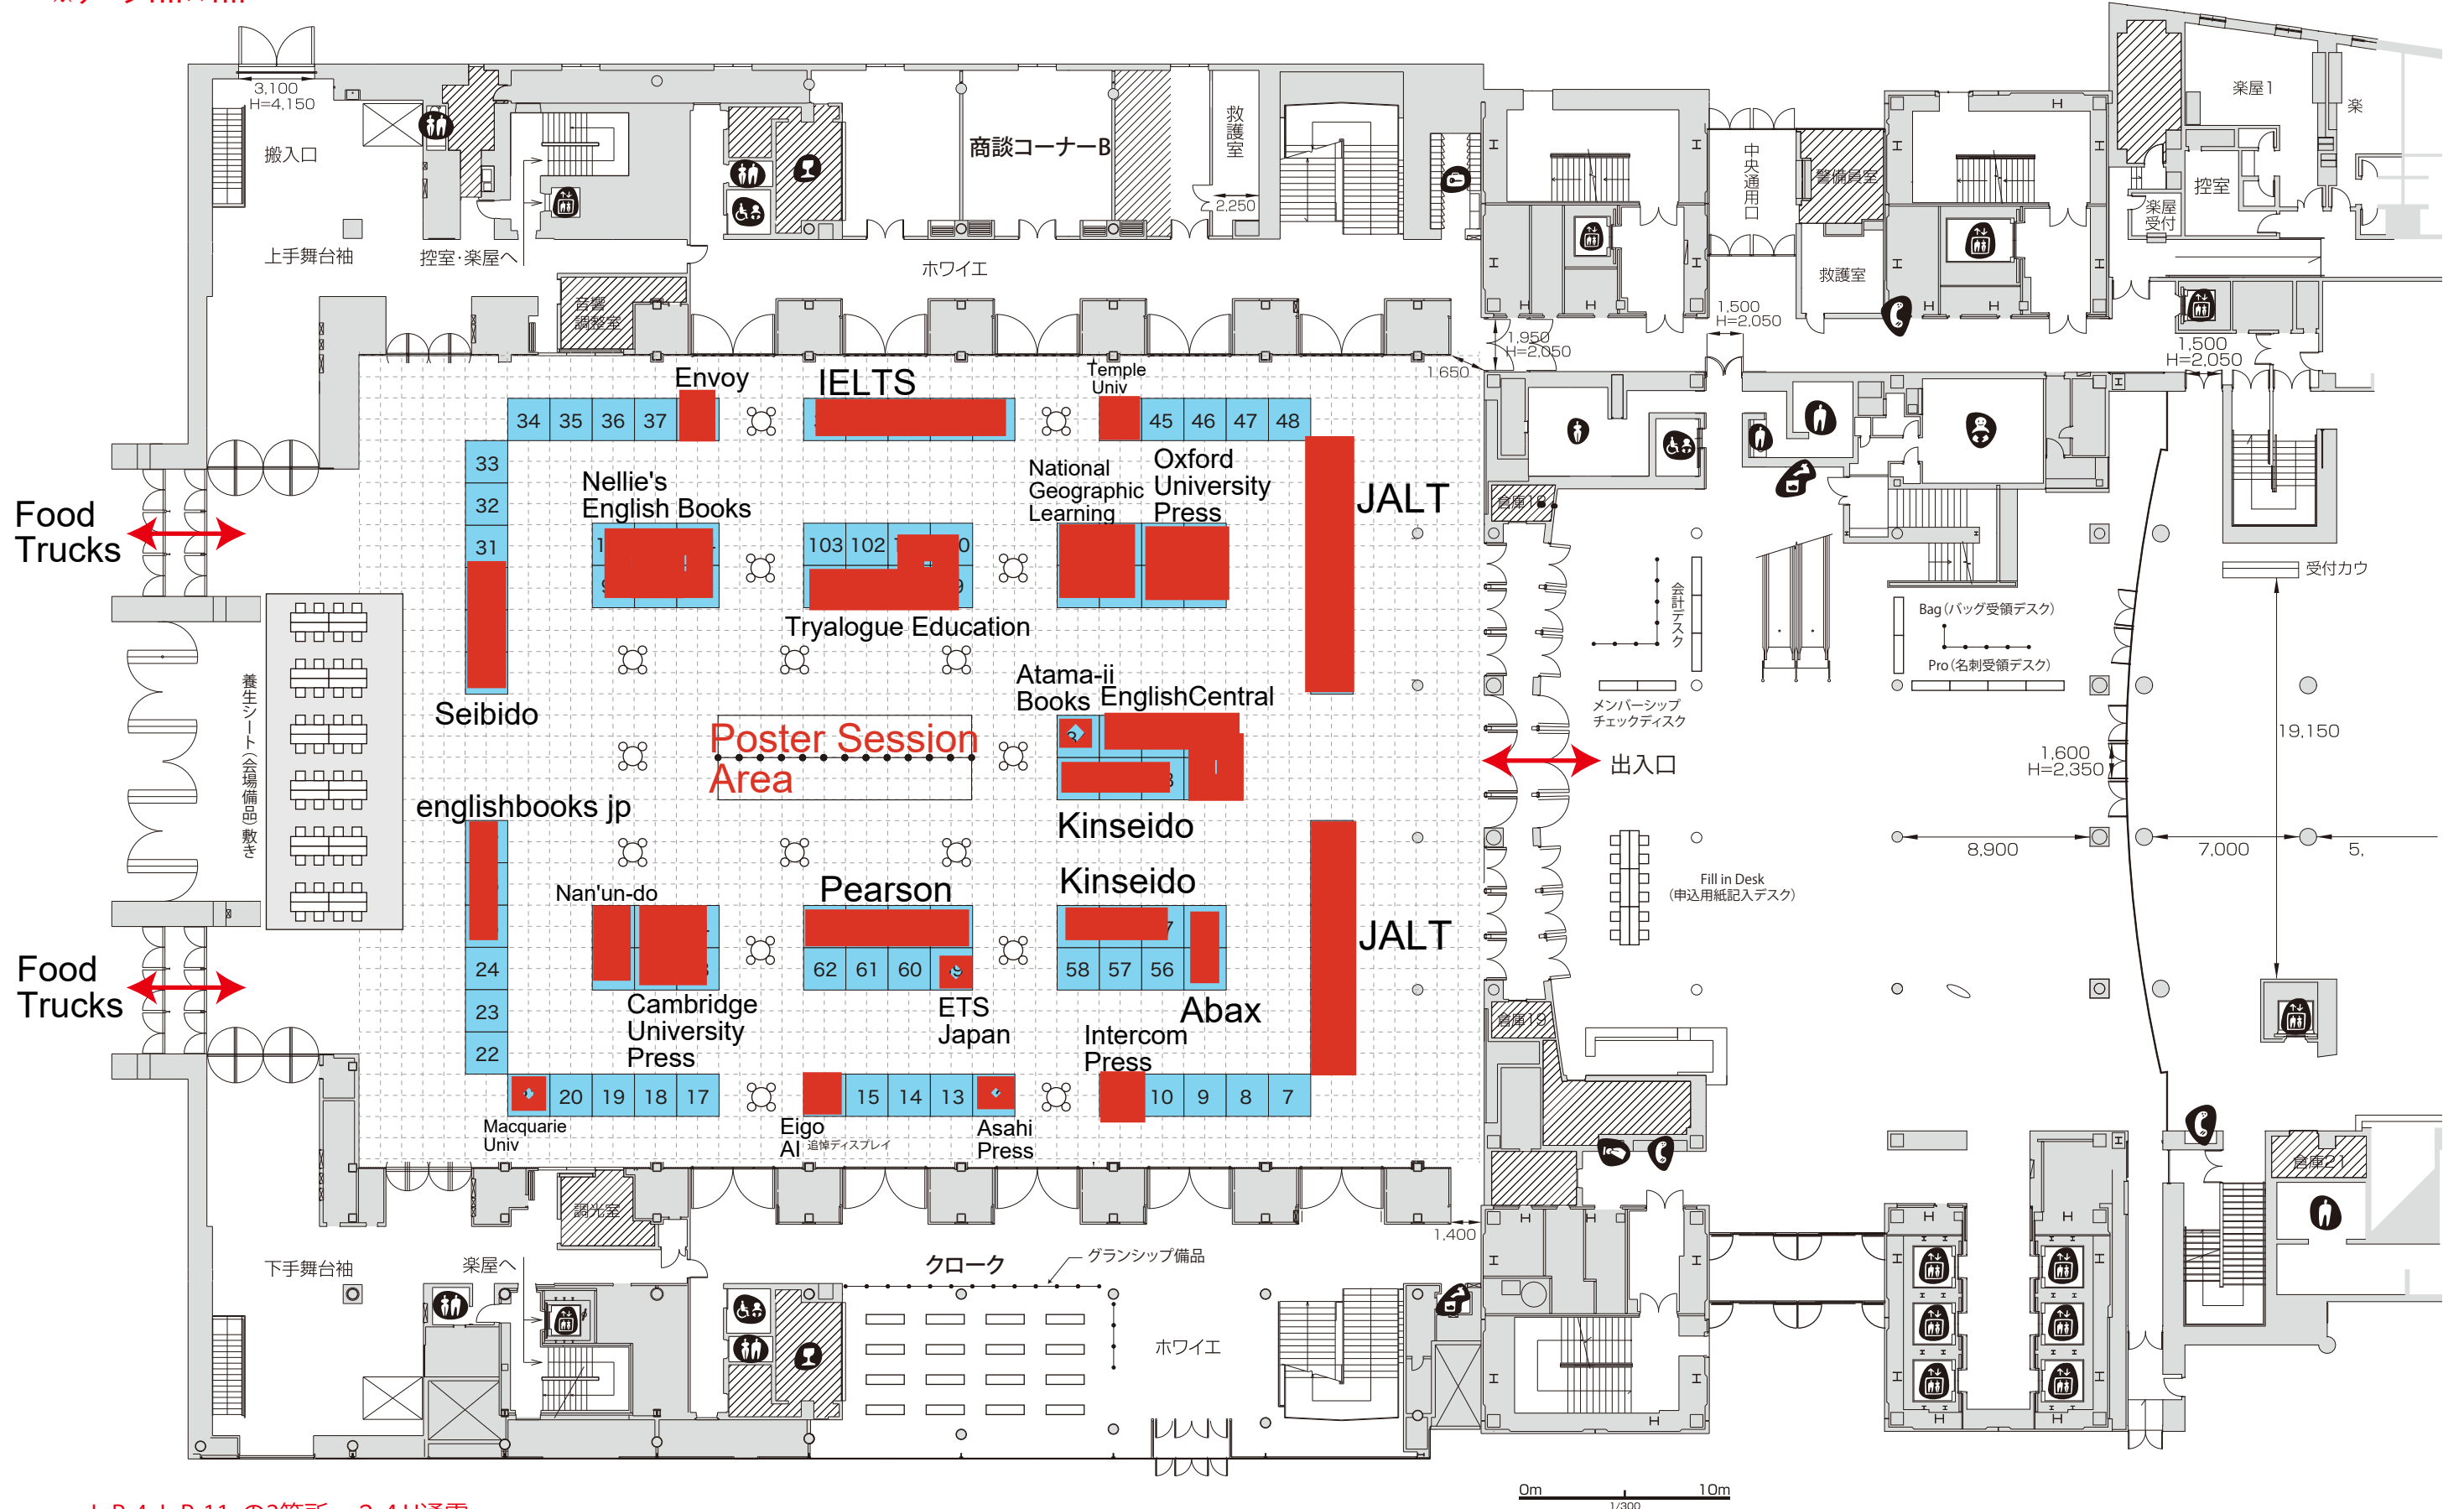

レイアウト

※ゲージ1m×1m

L-P-4、L-P-11 の2箇所 24H通電